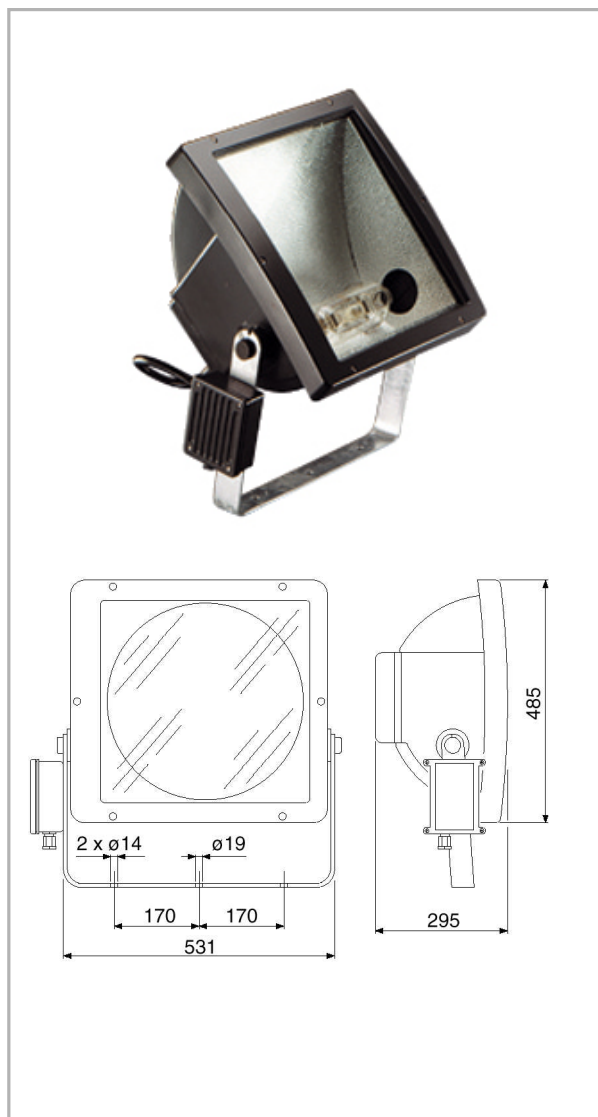

Allgemeine und Handelsdaten

Typologie Produkte	Außenbereiche - Projektion
Anwendung	
Modell	COLOSSEUM
Produkte	COLOSSEUM ASY/DIF 1000W MT/ST
Hersteller	
Code	GW84659
Code E.A.N.	8011564073456
Farben	Graphit
Lagerdisposition	
Nettogewicht [kg]	15,45
Stück pro Verpack.	1
Bruttogewicht [kg]	17,17
Einheitspreis [Euro]	
Masse[m ³]	
Auf. [mm]	485x485x295